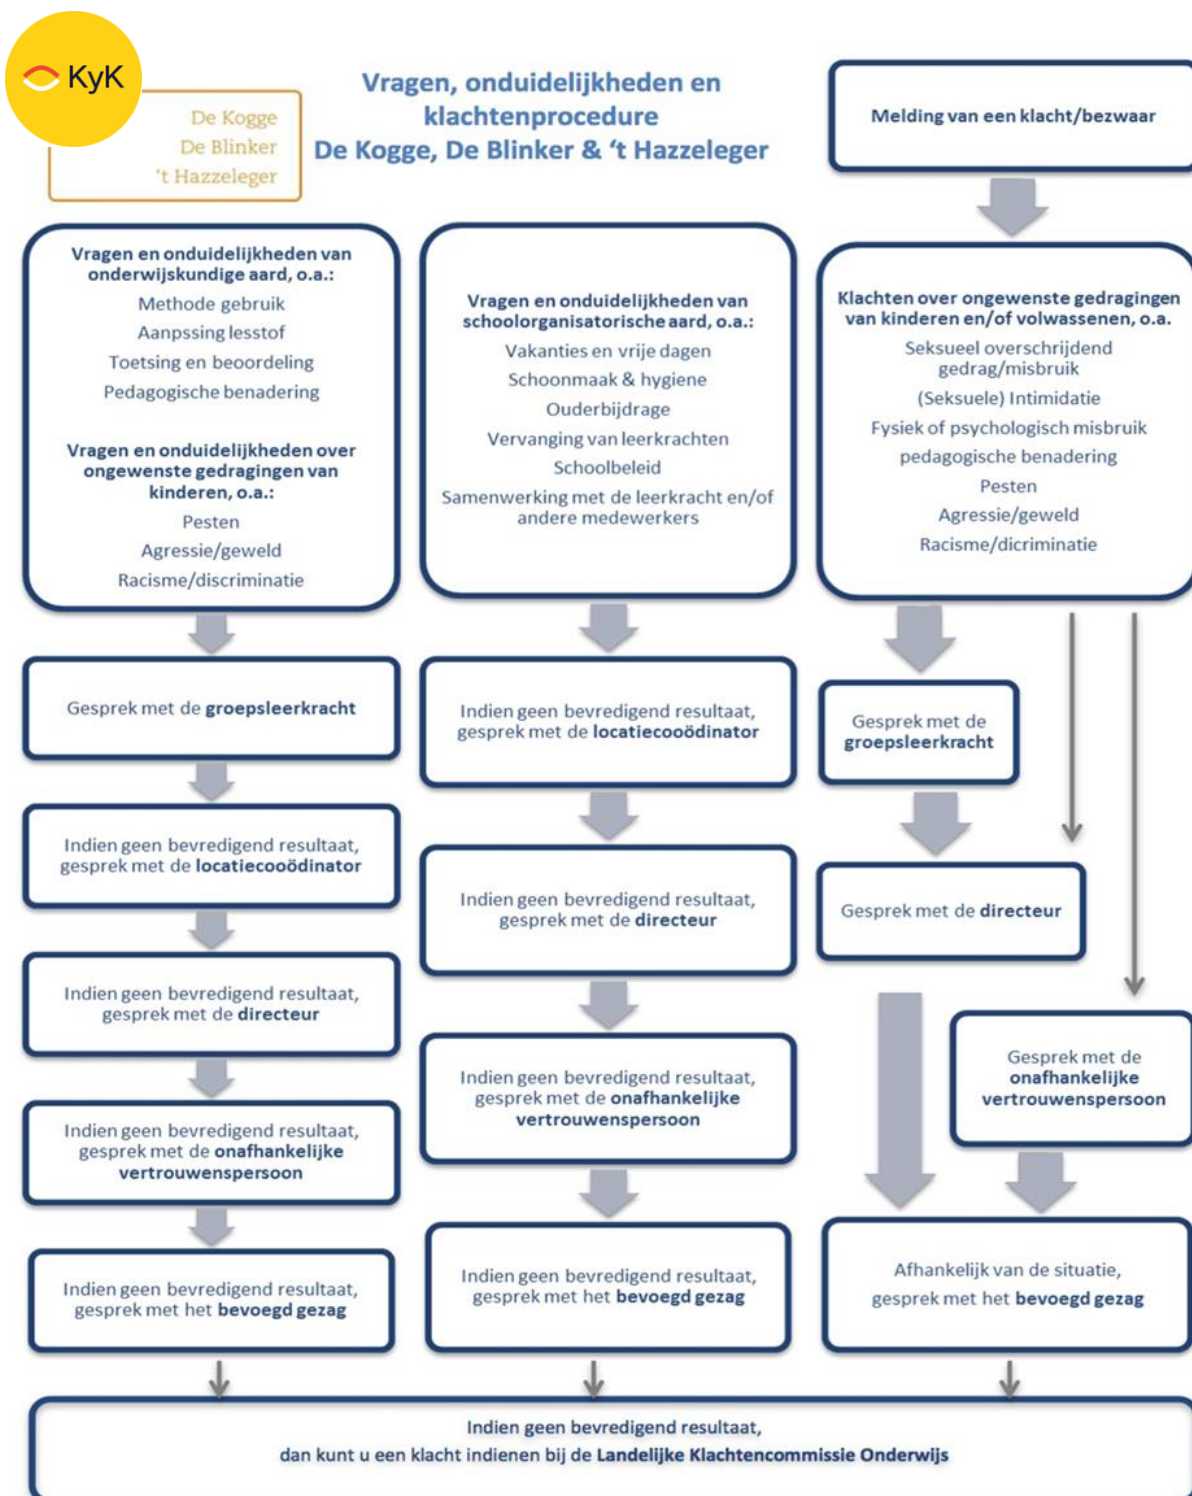

Stroomschema: Vragen, onduidelijkheden en klachtenprocedure

De Kogge IJlst	Lotte Huisman	lotte.huisman@kykscholen.nl	0515-531606
De Blinker Bolsward	Annette Boersma	annette.boersma@kykscholen.nl	0515-572533
't Hazzeleger Balk	Thijs van der Veen	thijs.vanderveen@kykscholen.nl	0514-602147
Onafhankelijke vertrouwenspersoon	Rientsje Miedema GGD (kan de klacht via bemiddeling oplossen)	r.miedema@ggdfrysland.nl	088-2299536
Bevoegd gezag	Bram ten Kate	info@kykscholen.nl	0515-857020
Landelijke Klachtencommissie Onderwijs www.onderwijsgeschillen.nl		info@onderwijsgeschillen.nl	030-2809590